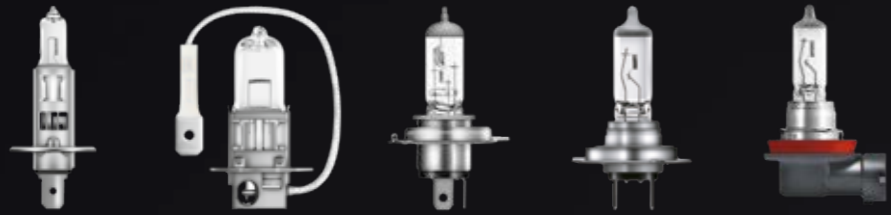

24V BULB RANGE

ECE/SAE:	H1	H3	H4	H7	H11
OSRAM Ref:	64155	64156	64196	64215	64216TSP
BS Ref.:	466	460	475	499A	-
Würth Art.:	9501015900	9501015902	9501015901	0720114200	0720118211

Recommend a light upgrade for more sight and road safety

Upgrade halogen/auxiliary lighting
TRUCKSTAR® PRO

ECE/SAE:	H1	H3	H4	H7	H11
OSRAM Ref:	64155	64156	64196	64215	64216TSP
BS Ref.:	466	460	475	499A	-
Würth Art.:	9501015900	9501015902	9501015901	0720114200	0720118211